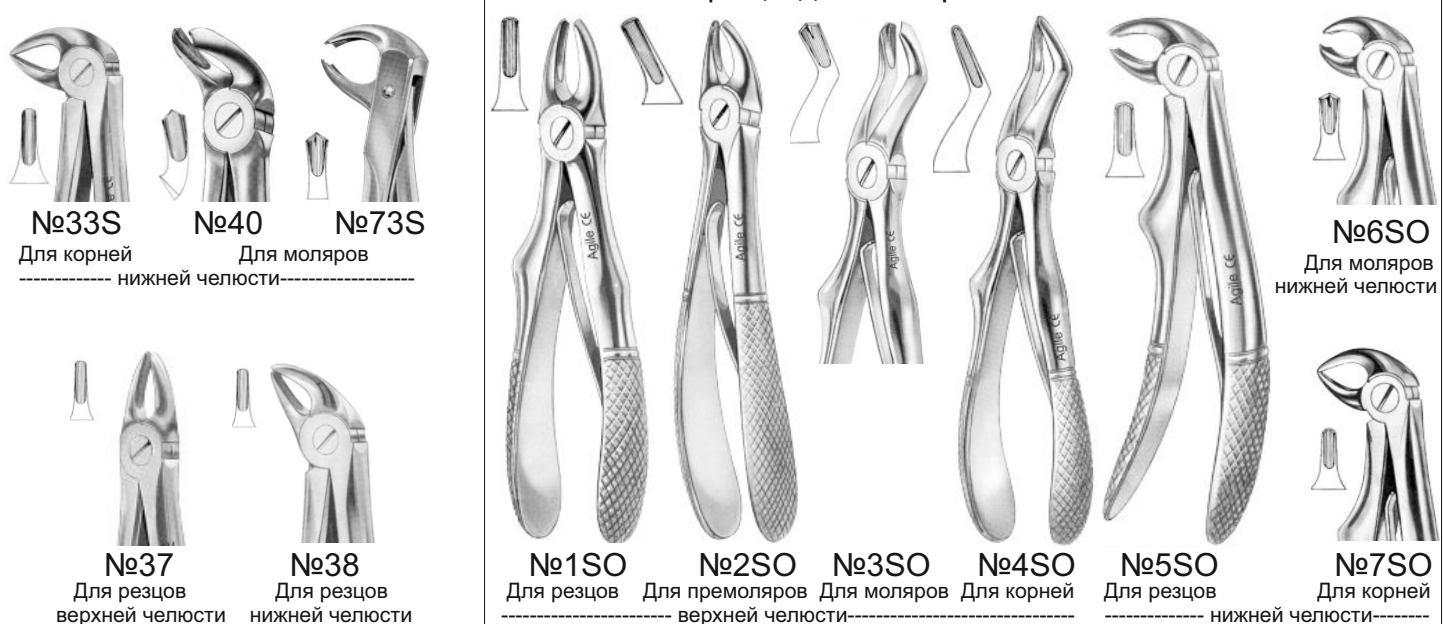

Щипцы детские оригинальные

№33S Для корней нижней челюсти
№40 Для моляров нижней челюсти
№73S Для моляров нижней челюсти
№37 Для резцов верхней челюсти
№38 Для резцов нижней челюсти
№1SO Для резцов
№2SO Для премоляров
№3SO Для моляров
№4SO Для корней
№5SO Для резцов
№6SO Для моляров нижней челюсти
№7SO Для корней нижней челюсти

Таблица соответствия номеров щипцов формам ручек

  1-4, 8, 13, 20-24, 29, 33-38, 41 44-46, 51, 52, 54-56, 65, 67, 68, 79	 7, 17, 18, 19 30, 39, 40, 50	 22 1/2 33 1/2 10, 53 65 USA

Цены на стоматологические щипцы указаны в прайс-листе на 1-й странице